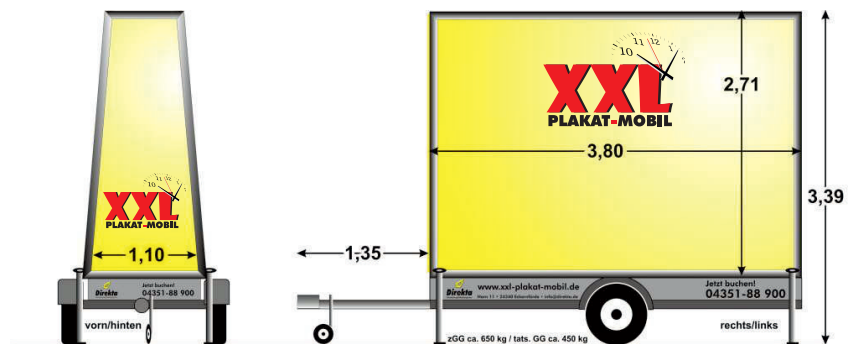

- alle Preise in Euro zzgl. MwSt.

Werbemöglichkeiten

Vollverklebung* **498,-**
4150 x 2750 mm, beidseitig

A0-Klapprahmen **29,-**
841 x 1189 2750 mm
am Heck für Plakate, pp

TOP-Schild vorn* **89,-**
über Fahrerhaus
Dibond-Schild foliert

* Grafikarbeiten werden (falls erforderlich) gesondert berechnet

XXL PLAKAT-MOBIL

mobil • werben • überall

04351-88900

Preisliste

Mietzeit	Tagespreis	Gesamt-Miete
7 Tage	38,-	266,-
14 Tage	25,-	350,-
28 Tage	18,-	504,-
42 Tage	16,-	672,-
56 Tage	13,-	784,-
112 Tage	11,-	1.232,-
365 Tage	7,-	2.555,-

• Anhänger kann gegen Gebühr zum Einsatzort verbracht und abgeholt werden

• Führerschein Klasse B od. 3 (alt)

• alle Preise in Euro zzgl. MwSt.

mehr Infos:

www.direkta.de/xxl-plakat-mobil/

Werbemöglichkeiten

Vollverklebung*

- 3700 x 2710 mm links u. rechts
- 1100 x 2710 mm vorne und hinten

498,-

* Grafikarbeiten werden (falls erforderlich) gesondert berechnet

XL

PLAKAT-MOBIL

mobil • werben • überall

04351-88900